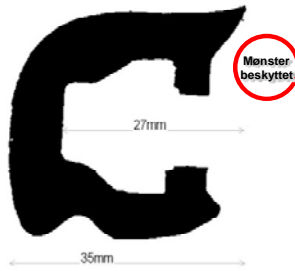

Profil nr.: C1590H
Färg: Svart
Längd: 18m
Pris exkl moms: 3.960:- /st
Pris inkl moms: 4.950:- /st
Skarvbeslag exkl moms: 360:- /st
Skarvbeslag inkl moms: 450:- /st

Profil nr.: C1560A
Färg: Svart
Längd: 12m
Pris exkl moms: 1.200:- /st
Pris inkl moms: 1.500:- /st
Andbeslag exkl moms: 240:- kr/par
Andbeslag inkl moms: 300:- kr/par

Profil nr.: C1560B
Färg: Svart och Grå
Längd: 12m
Pris exkl moms: 1.580:-
Pris inkl moms: 1.975:- /st
Andbeslag eks mva: 360:- kr/par
Andbeslag inkl mva: 450:- kr/par
Skarvbeslag exkl moms: 240:- /st
Skarvbeslag inkl moms: 300:- /st

Profil nr.: C1559B
Färg: Gråblå
Längd: 14m
Pris exkl moms: 1.860:-
Pris inkl moms: 2.325:-

Frakt inom Sverige är inkluderat i priserna.

Profil nr.: C1544B
Färg: Svart
Längd: 12m
Pris exkl moms: 1.240:- /st
Pris inkl moms: 1.550:- /st
Ändbeslag exkl moms: 240:- kr/par
Ändbeslag inkl moms: 300:- kr/par