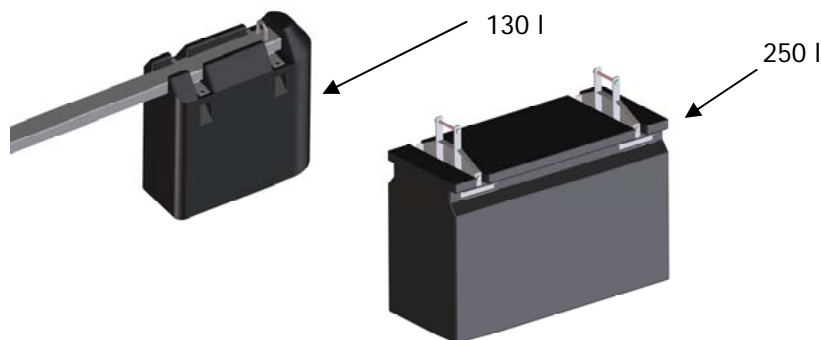

Volym	Beskrivning Passar till alla båtbommar med bredd 80 – 100 mm.	Vikt Kg	Pris exklusive moms	Pris inklusive moms
40	Flytkropp, pontonrör (970 mm, 3 hål), avvisare, bult		1280	1600
60	Flytkropp, pontonrör (970 mm, 3 hål), avvisare, bult		1400	1750
60	Flytkropp, pontonrör (970 mm, 3 hål), motbricka, bult		1120	1400
100	Flytkropp, pontonrör (970 mm, 3 hål), avvisare, bult		1640	2050
100	Flytkropp, pontonrör (970 mm, 3 hål), motplatta, bult		1340	1675
120	Flytkropp, pontonrör (1170 mm, 5 hål), avvisare, bult		1760	2200
120	Flytkropp, pontonrör (1170 mm, 5 hål), motplatta, bult		1460	1825
	Adapter		16:8	21
130	Flytkropp, hållare, bult (passar bl a 100x60, 100x100)		1280	1600
180	Flytkropp, hållare, bult (passar bl a 100x60, 100x100)		1680	2100
250	Flytkropp, hållare, bult (passar bl a 100x60, 100x100)		2400	3000
300	Flytkropp, hållare, bult (passar bl a 100x60, 100x100)		2680	3350
375	Flytkropp, hållare, bult (passar bl a 100x60, 100x100)		2880	3600
550	Flytkropp, hållare, bult (passar bl a 100x60, 100x100)		3780	4725